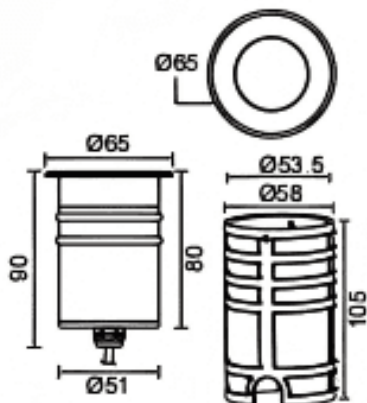

Code article	86.OI09.1321.07
Type de produit	
Catégorie	
Famille	
Sous-famille	
Pictograms	

Dimensions

Product dimensions (mm) **Ø65mmx90mm**

Dessin technique

Produit

Puissance système (W)	6.5
Flux lumineux utile (lm)	454
Efficacité lumineuse (lm/W)	69.84
Angle de faisceau	24
Durée de vie	50000h L80B10
IP	67
Équipement	ON-OFF
Température de couleur (K)	3000
Uniformité chromatique (SDCM)	SDCM3
CRI	80
IK	IK10