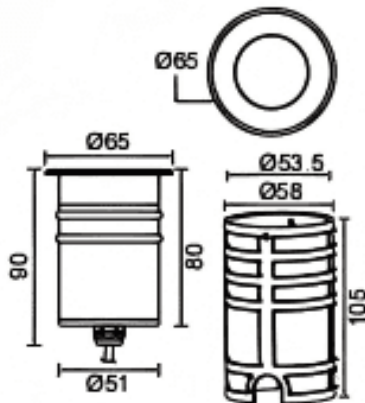

Code article	86.OI09.1331.07
Type de produit	
Catégorie	
Famille	
Sous-famille	

Pictograms**Dimensions**

Product dimensions (mm) **Ø65mmx90mm**

Dessin technique

Produit	
Puissance système (W)	6.5
Flux lumineux utile (lm)	454
Efficacité lumineuse (lm/W)	69.84
Angle de faisceau	36
Durée de vie	50000h L80B10
IP	67
Équipement	ON-OFF
Température de couleur (K)	3000
Uniformité chromatique (SDCM)	SDCM3
CRI	80
IK	IK10