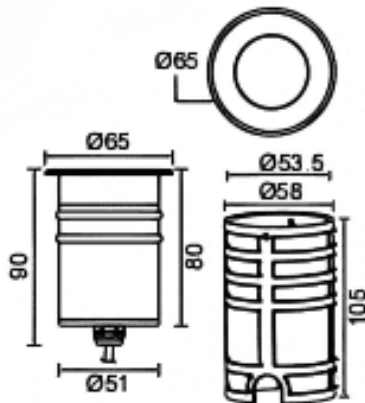

Code article	86.OI09.1341.07
Type de produit	
Catégorie	
Famille	
Sous-famille	
Pictograms	

Dimensions
Product dimensions (mm) **Ø65mmx90mm**
Dessin technique

Produit	
Puissance système (W)	6.5
Flux lumineux utile (lm)	454
Efficacité lumineuse (lm/W)	69.84
Angle de faisceau	55
Durée de vie	50000h L80B10
IP	67
Équipement	ON-OFF
Température de couleur (K)	3000
Uniformité chromatique (SDCM)	SDCM3
CRI	80
IK	IK10