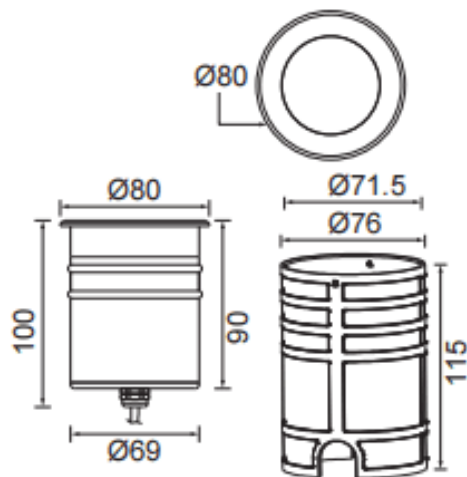

Code article	86.OI09.2331.07
Type de produit	
Catégorie	
Famille	
Sous-famille	
Pictograms	

Dimensions	
Product dimensions (mm)	Ø80mmx100mm
Dessin technique	

Produit	
Puissance système (W)	10
Flux lumineux utile (lm)	720
Efficacité lumineuse (lm/W)	72
Angle de faisceau	36
Durée de vie	50000h L80B10
IP	67
Équipement	ON-OFF
Température de couleur (K)	3000
Uniformité chromatique (SDCM)	SDCM3
CRI	80
IK	IK10