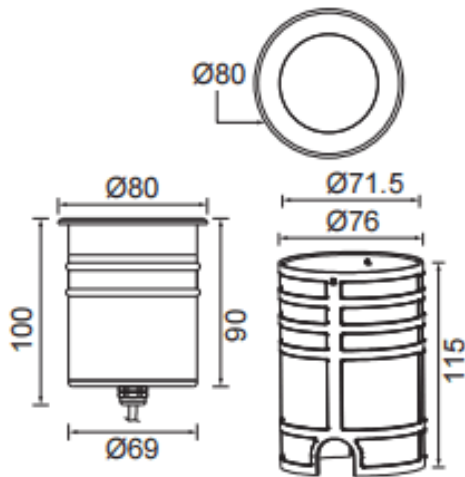

#### Dimensions

Product dimensions (mm)      **Ø80mmx100mm**

#### Dessin technique

<b>Produit</b>	
<b>Puissance système (W)</b>	<b>10</b>
<b>Flux lumineux utile (lm)</b>	<b>720</b>
<b>Efficacité lumineuse (lm/W)</b>	<b>72</b>
<b>Angle de faisceau</b>	<b>55</b>
<b>Durée de vie</b>	<b>50000h L80B10</b>
<b>IP</b>	<b>67</b>
<b>Équipement</b>	<b>ON-OFF</b>
<b>Température de couleur (K)</b>	<b>3000</b>
<b>Uniformité chromatique (SDCM)</b>	<b>SDCM3</b>
<b>CRI</b>	<b>80</b>
<b>IK</b>	<b>IK10</b>