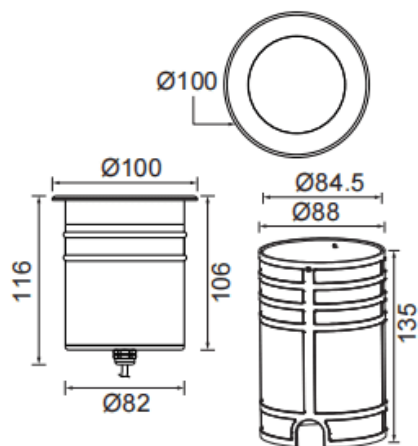

Code article	86.OI09.3311.07
Type de produit	Extérieur
Catégorie	
Famille	
Sous-famille	
Pictograms	

Dimensions

Product dimensions (mm) **Ø100mmx116mm**

Dessin technique

Produit	
Puissance système (W)	15
Flux lumineux utile (lm)	900
Efficacité lumineuse (lm/W)	60
Angle de faisceau	12
Durée de vie	50000h L80B10
IP	67
Équipement	ON-OFF
Température de couleur (K)	3000
Uniformité chromatique (SDCM)	SDCM3
CRI	80
IK	IK10