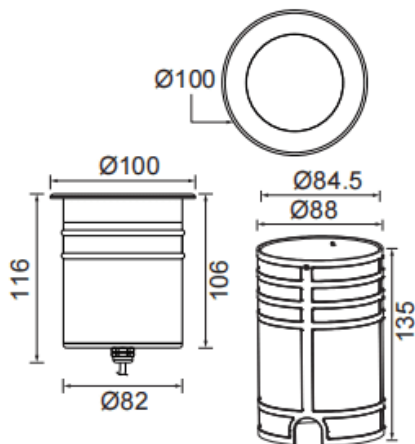

Code article	86.OI09.3311.07
Type de produit	
Catégorie	
Famille	
Sous-famille	
Pictograms	

Dimensions

Product dimensions (mm) **Ø100mmx116mm**

Dessin technique

Produit	
Puissance système (W)	15
Flux lumineux utile (lm)	900
Efficacité lumineuse (lm/W)	60
Angle de faisceau	12
Durée de vie	50000h L80B10
IP	67
Équipement	ON-OFF
Température de couleur (K)	3000
Uniformité chromatique (SDCM)	SDCM3
CRI	80
IK	IK10