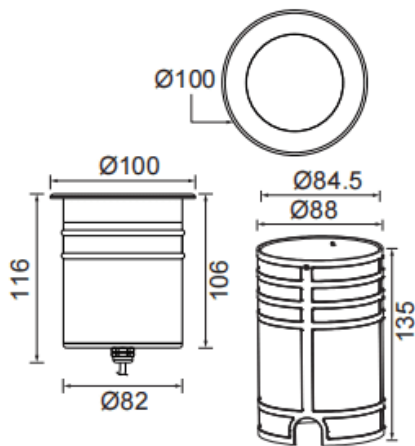

<b>Code article</b>	<b>86.OI09.3331.07</b>
<b>Type de produit</b>	
<b>Catégorie</b>	
<b>Famille</b>	
<b>Sous-famille</b>	
<b>Pictograms</b>	

**Dimensions**
**Product dimensions (mm)**      **Ø100mmx116mm**
**Dessin technique**

<b>Produit</b>	
<b>Puissance système (W)</b>	<b>15</b>
<b>Flux lumineux utile (lm)</b>	<b>900</b>
<b>Efficacité lumineuse (lm/W)</b>	<b>60</b>
<b>Angle de faisceau</b>	<b>36</b>
<b>Durée de vie</b>	<b>50000h L80B10</b>
<b>IP</b>	<b>67</b>
<b>Équipement</b>	<b>ON-OFF</b>
<b>Température de couleur (K)</b>	<b>3000</b>
<b>Uniformité chromatique (SDCM)</b>	<b>SDCM3</b>
<b>CRI</b>	<b>80</b>
<b>IK</b>	<b>IK10</b>