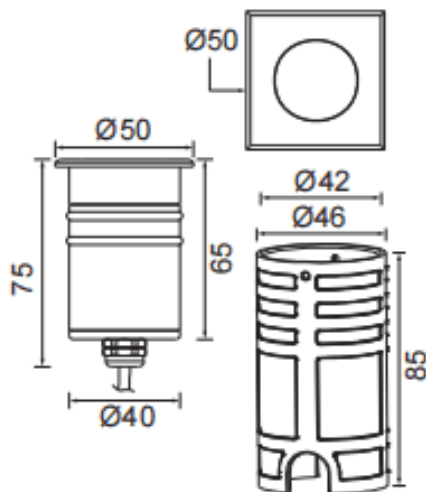

### Dimensions

**Product dimensions (mm)** 50x50x75mm

### Dessin technique

<b>Produit</b>	
<b>Puissance système (W)</b>	<b>4.5</b>
<b>Flux lumineux utile (lm)</b>	<b>395</b>
<b>Efficacité lumineuse (lm/W)</b>	<b>87.8</b>
<b>Angle de faisceau</b>	<b>12</b>
<b>Durée de vie</b>	<b>50000h L80B10</b>
<b>IP</b>	<b>67</b>
<b>Équipement</b>	<b>ON-OFF</b>
<b>Température de couleur (K)</b>	<b>3000</b>
<b>Uniformité chromatique (SDCM)</b>	<b>SDCM3</b>
<b>CRI</b>	<b>80</b>
<b>IK</b>	<b>IK10</b>