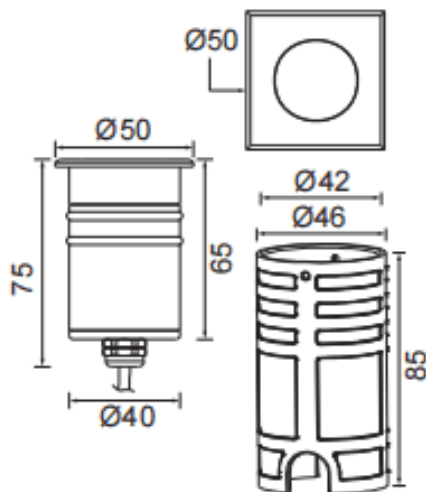

<b>Code article</b>	<b>86.OI10.0321.07</b>
<b>Type de produit</b>	<b>Extérieur</b>
<b>Catégorie</b>	
<b>Famille</b>	
<b>Sous-famille</b>	
<b>Pictograms</b>	

**Dimensions**
**Product dimensions (mm)** 50x50x75mm

**Dessin technique**

<b>Produit</b>	
<b>Puissance système (W)</b>	<b>4.5</b>
<b>Flux lumineux utile (lm)</b>	<b>395</b>
<b>Efficacité lumineuse (lm/W)</b>	<b>87.8</b>
<b>Angle de faisceau</b>	<b>24</b>
<b>Durée de vie</b>	<b>50000h L80B10</b>
<b>IP</b>	<b>67</b>
<b>Équipement</b>	<b>ON-OFF</b>
<b>Température de couleur (K)</b>	<b>3000</b>
<b>Uniformité chromatique (SDCM)</b>	<b>SDCM3</b>
<b>CRI</b>	<b>80</b>
<b>IK</b>	<b>IK10</b>