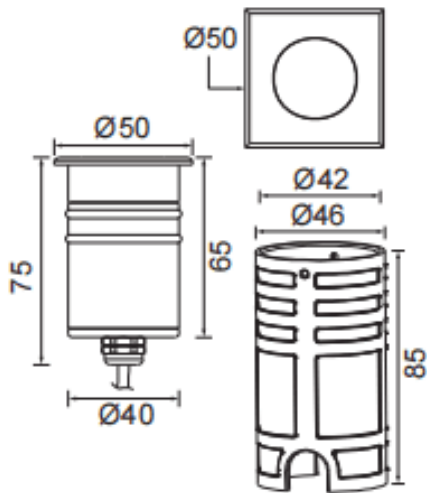

<b>Code article</b>	<b>86.OI10.0331.07</b>
<b>Type de produit</b>	
<b>Catégorie</b>	
<b>Famille</b>	
<b>Sous-famille</b>	
<b>Pictograms</b>	

**Dimensions**
**Product dimensions (mm)** 50x50x75mm

**Dessin technique**

<b>Produit</b>	
<b>Puissance système (W)</b>	<b>4.5</b>
<b>Flux lumineux utile (lm)</b>	<b>395</b>
<b>Efficacité lumineuse (lm/W)</b>	<b>87.8</b>
<b>Angle de faisceau</b>	<b>36</b>
<b>Durée de vie</b>	<b>50000h L80B10</b>
<b>IP</b>	<b>67</b>
<b>Équipement</b>	<b>ON-OFF</b>
<b>Température de couleur (K)</b>	<b>3000</b>
<b>Uniformité chromatique (SDCM)</b>	<b>SDCM3</b>
<b>CRI</b>	<b>80</b>
<b>IK</b>	<b>IK10</b>