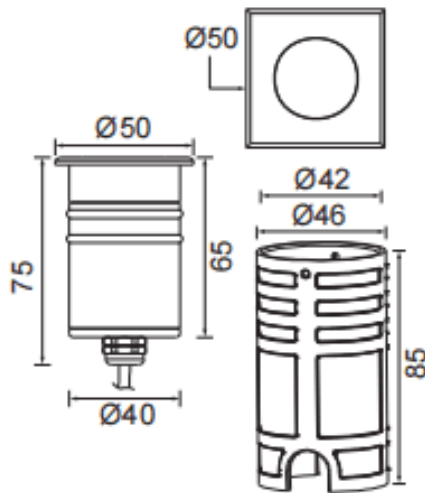

Code article	86.OI10.0341.07
Type de produit	
Catégorie	
Famille	
Sous-famille	
Pictograms	

Dimensions
Product dimensions (mm) 50x50x75mm

Dessin technique

Produit	
Puissance système (W)	4.5
Flux lumineux utile (lm)	395
Efficacité lumineuse (lm/W)	87.8
Angle de faisceau	55
Durée de vie	50000h L80B10
IP	67
Équipement	ON-OFF
Température de couleur (K)	3000
Uniformité chromatique (SDCM)	SDCM3
CRI	80
IK	IK10