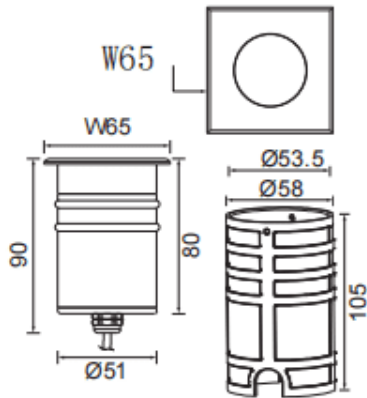

Code article	86.OI10.1321.07
Type de produit	Extérieur
Catégorie	
Famille	
Sous-famille	
Pictograms	

Dimensions
Product dimensions (mm) **65x65x90mm**
Dessin technique

Produit	
Puissance système (W)	6.5
Flux lumineux utile (lm)	454
Efficacité lumineuse (lm/W)	70
Angle de faisceau	24
Durée de vie	50000h L80B10
IP	67
Équipement	ON-OFF
Température de couleur (K)	3000
Uniformité chromatique (SDCM)	SDCM3
CRI	80
IK	IK10