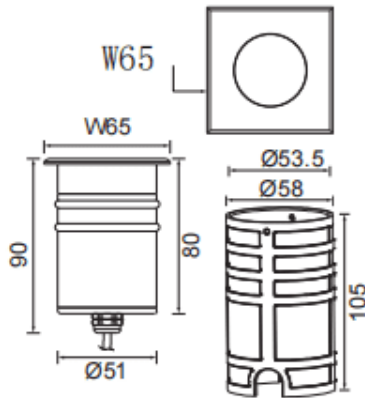

Code article	86.OI10.1321.07
Type de produit	
Catégorie	
Famille	
Sous-famille	
Pictograms	

Dimensions
Product dimensions (mm) **65x65x90mm**
Dessin technique

Produit	
Puissance système (W)	6.5
Flux lumineux utile (lm)	454
Efficacité lumineuse (lm/W)	70
Angle de faisceau	24
Durée de vie	50000h L80B10
IP	67
Équipement	ON-OFF
Température de couleur (K)	3000
Uniformité chromatique (SDCM)	SDCM3
CRI	80
IK	IK10