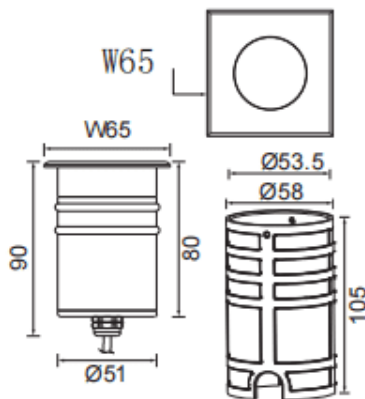

Code article	86.OI10.1341.07
Type de produit	
Catégorie	
Famille	
Sous-famille	
Pictograms	

Dimensions
Product dimensions (mm) **65x65x90mm**
Dessin technique

Produit	
Puissance système (W)	6.5
Flux lumineux utile (lm)	454
Efficacité lumineuse (lm/W)	70
Angle de faisceau	55
Durée de vie	50000h L80B10
IP	67
Équipement	ON-OFF
Température de couleur (K)	3000
Uniformité chromatique (SDCM)	SDCM3
CRI	80
IK	IK10