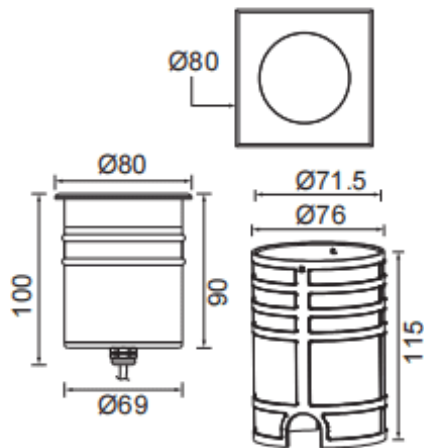

<b>Code article</b>	<b>86.OI10.2311.07</b>
<b>Type de produit</b>	
<b>Catégorie</b>	
<b>Famille</b>	
<b>Sous-famille</b>	
<b>Pictograms</b>	

<b>Dimensions</b>	
<b>Product dimensions (mm)</b>	<b>80x80x100mm</b>
<b>Dessin technique</b>	

<b>Produit</b>	
<b>Puissance système (W)</b>	<b>10</b>
<b>Flux lumineux utile (lm)</b>	<b>720</b>
<b>Efficacité lumineuse (lm/W)</b>	<b>72</b>
<b>Angle de faisceau</b>	<b>12</b>
<b>Durée de vie</b>	<b>50000h L80B10</b>
<b>IP</b>	<b>67</b>
<b>Équipement</b>	<b>ON-OFF</b>
<b>Température de couleur (K)</b>	<b>3000</b>
<b>Uniformité chromatique (SDCM)</b>	<b>SDCM3</b>
<b>CRI</b>	<b>80</b>
<b>IK</b>	<b>IK10</b>