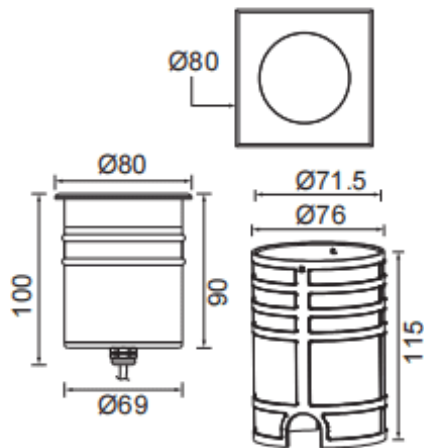

Code article	86.OI10.2321.07
Type de produit	Extérieur
Catégorie	
Famille	
Sous-famille	
Pictograms	

Dimensions	
Product dimensions (mm)	80x80x100mm
Dessin technique	

Produit	
Puissance système (W)	10
Flux lumineux utile (lm)	720
Efficacité lumineuse (lm/W)	72
Angle de faisceau	24
Durée de vie	50000h L80B10
IP	67
Équipement	ON-OFF
Température de couleur (K)	3000
Uniformité chromatique (SDCM)	SDCM3
CRI	80
IK	IK10