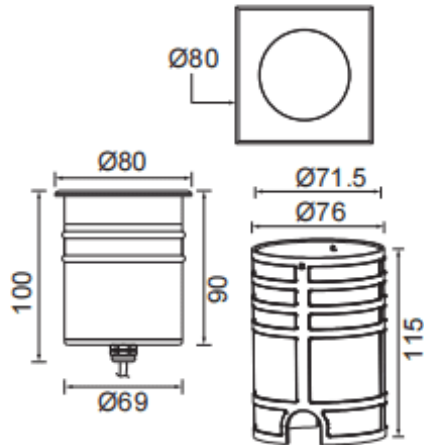

| | |
|------------------------|------------------------|
| Code article | 86.OI10.2341.07 |
| Type de produit | Extérieur |
| Catégorie | |
| Famille | |
| Sous-famille | |
| Pictograms | |

| | |
|--------------------------------|--------------------|
| Dimensions | |
| Product dimensions (mm) | 80x80x100mm |
| Dessin technique | |

| | |
|--------------------------------------|----------------------|
| Produit | |
| Puissance système (W) | 10 |
| Flux lumineux utile (lm) | 720 |
| Efficacité lumineuse (lm/W) | 72 |
| Angle de faisceau | 55 |
| Durée de vie | 50000h L80B10 |
| IP | 67 |
| Équipement | ON-OFF |
| Température de couleur (K) | 3000 |
| Uniformité chromatique (SDCM) | SDCM3 |
| CRI | 80 |
| IK | IK10 |