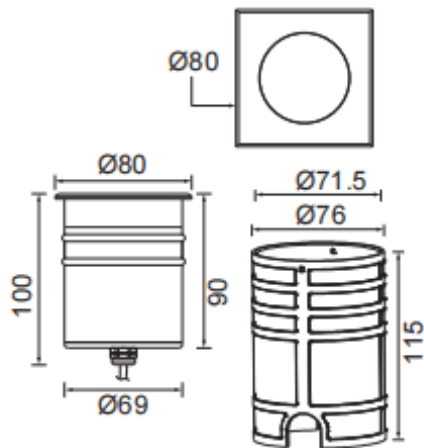

| | |
|------------------------|------------------------|
| Code article | 86.OI10.2341.07 |
| Type de produit | |
| Catégorie | |
| Famille | |
| Sous-famille | |
| Pictograms | |

Dimensions
Product dimensions (mm) **80x80x100mm**
Dessin technique

| | |
|--------------------------------------|----------------------|
| Produit | |
| Puissance système (W) | 10 |
| Flux lumineux utile (lm) | 720 |
| Efficacité lumineuse (lm/W) | 72 |
| Angle de faisceau | 55 |
| Durée de vie | 50000h L80B10 |
| IP | 67 |
| Équipement | ON-OFF |
| Température de couleur (K) | 3000 |
| Uniformité chromatique (SDCM) | SDCM3 |
| CRI | 80 |
| IK | IK10 |