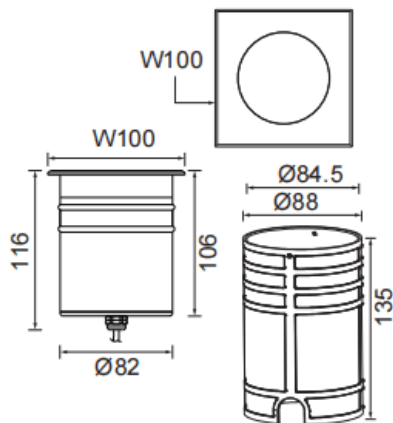

Code article	86.OI10.3311.07
Type de produit	
Catégorie	
Famille	
Sous-famille	
Pictograms	

Dimensions

Product dimensions (mm) **100x100x116mm**

Dessin technique

Produit	
Puissance système (W)	15
Flux lumineux utile (lm)	900
Efficacité lumineuse (lm/W)	60
Angle de faisceau	12
Durée de vie	50000h L80B10
IP	67
Équipement	ON-OFF
Température de couleur (K)	3000
Uniformité chromatique (SDCM)	SDCM3
CRI	80
IK	IK10