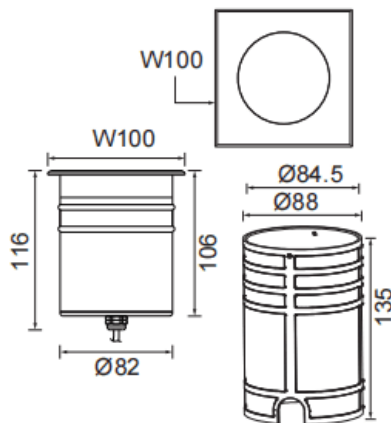

Code article	86.OI10.3321.07
Type de produit	
Catégorie	
Famille	
Sous-famille	
Pictograms	

Dimensions

Product dimensions (mm) **100x100x116mm**

Dessin technique

Produit	
Puissance système (W)	15
Flux lumineux utile (lm)	900
Efficacité lumineuse (lm/W)	60
Angle de faisceau	24
Durée de vie	50000h L80B10
IP	67
Équipement	ON-OFF
Température de couleur (K)	3000
Uniformité chromatique (SDCM)	SDCM3
CRI	80
IK	IK10