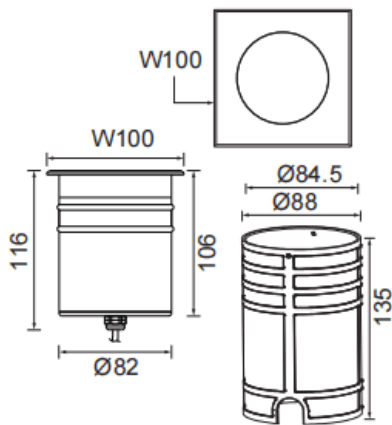

Code article	86.OI10.3331.07
Type de produit	
Catégorie	
Famille	
Sous-famille	
Pictograms	

Dimensions
Product dimensions (mm) **100x100x116mm**
Dessin technique

Produit	
Puissance système (W)	15
Flux lumineux utile (lm)	900
Efficacité lumineuse (lm/W)	60
Angle de faisceau	36
Durée de vie	50000h L80B10
IP	67
Équipement	ON-OFF
Température de couleur (K)	3000
Uniformité chromatique (SDCM)	SDCM3
CRI	80
IK	IK10