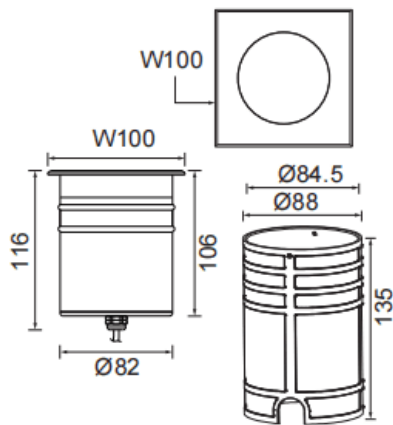

Code article	86.OI10.3341.07
Type de produit	
Catégorie	
Famille	
Sous-famille	
Pictograms	

Dimensions
Product dimensions (mm) **100x100x116mm**
Dessin technique

Produit	
Puissance système (W)	15
Flux lumineux utile (lm)	900
Efficacité lumineuse (lm/W)	60
Angle de faisceau	55
Durée de vie	50000h L80B10
IP	67
Équipement	ON-OFF
Température de couleur (K)	3000
Uniformité chromatique (SDCM)	SDCM3
CRI	80
IK	IK10