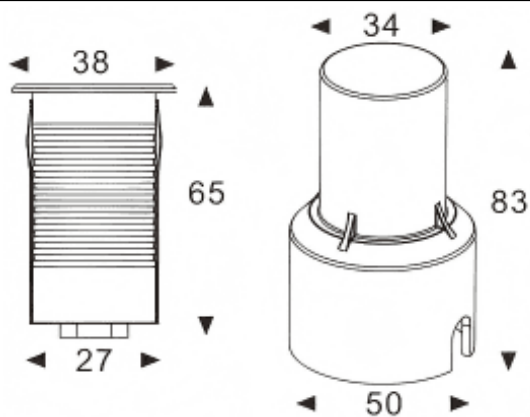

Code article	86.OI18.1311.07
Type de produit	
Catégorie	
Famille	
Pictograms	

Dimensions	
Product dimensions (mm)	ø38x65mm

Dessin technique

Produit	
Puissance système (W)	1.2
Flux lumineux utile (lm)	110
Efficacité lumineuse (lm/W)	91.5
Angle de faisceau	25
Durée de vie	50000h L80B10
IP	67
Équipement	Not included
Température de couleur (K)	3000
Uniformité chromatique (SDCM)	SDCM3
CRI	80
IK	IK07