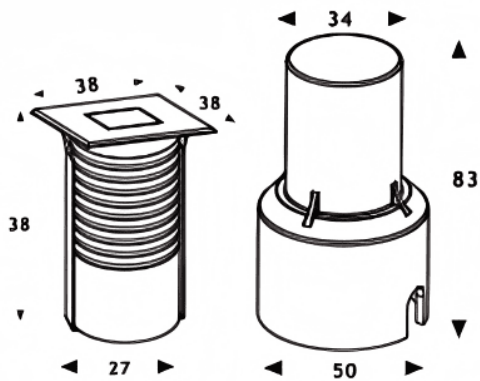

Code article	86.OI18.2311.07
Type de produit	
Catégorie	
Famille	
Pictograms	

Dimensions
Product dimensions (mm) 38x38x65mm

Dessin technique

Produit

Puissance système (W)	1.2
Flux lumineux utile (lm)	110
Efficacité lumineuse (lm/W)	91.5
Angle de faisceau	25
Durée de vie	50000h L80B10
IP	67
Équipement	Not included
Température de couleur (K)	3000
Uniformité chromatique (SDCM)	SDCM3
CRI	80
IK	IK07