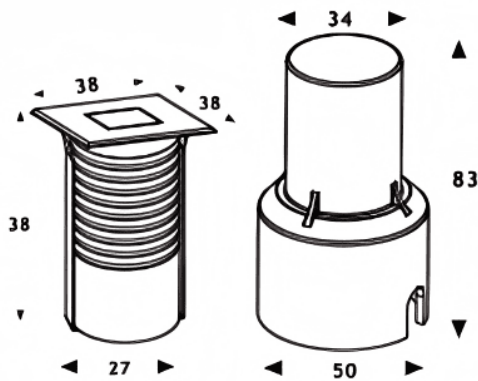

<b>Code article</b>	<b>86.OI18.2321.07</b>
<b>Type de produit</b>	
<b>Catégorie</b>	
<b>Famille</b>	
<b>Pictograms</b>	

**Dimensions**
**Product dimensions (mm)** 38x38x65mm

**Dessin technique**

<b>Produit</b>	
<b>Puissance système (W)</b>	<b>1.2</b>
<b>Flux lumineux utile (lm)</b>	<b>110</b>
<b>Efficacité lumineuse (lm/W)</b>	<b>91.5</b>
<b>Angle de faisceau</b>	<b>40</b>
<b>Durée de vie</b>	<b>50000h L80B10</b>
<b>IP</b>	<b>67</b>
<b>Équipement</b>	<b>Not included</b>
<b>Température de couleur (K)</b>	<b>3000</b>
<b>Uniformité chromatique (SDCM)</b>	<b>SDCM3</b>
<b>CRI</b>	<b>80</b>
<b>IK</b>	<b>IK07</b>