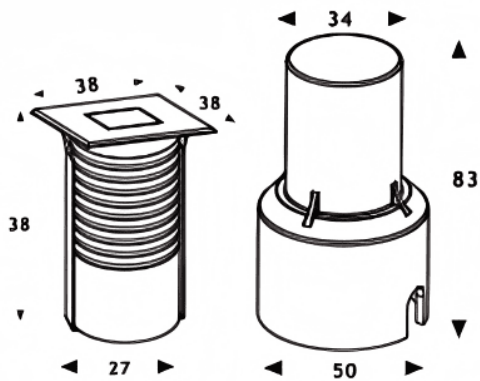

Code article	86.OI18.2331.07
Type de produit	
Catégorie	
Famille	
Pictograms	

Dimensions
Product dimensions (mm) 38x38x65mm

Dessin technique

Produit

Puissance système (W)	1.2
Flux lumineux utile (lm)	110
Efficacité lumineuse (lm/W)	91.5
Angle de faisceau	60
Durée de vie	50000h L80B10
IP	67
Équipement	Not included
Température de couleur (K)	3000
Uniformité chromatique (SDCM)	SDCM3
CRI	80
IK	IK07