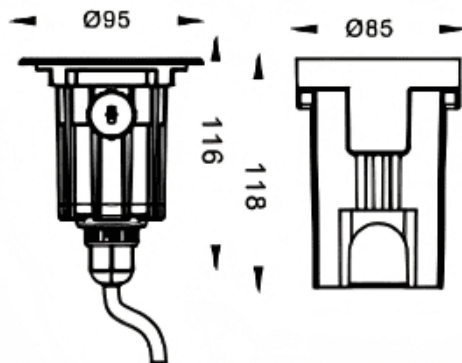

Code article	86.OI20.1311.07
Type de produit	
Catégorie	
Famille	
Sous-famille	
Pictograms	

Dimensions
Product dimensions (mm) **ø95x116mm**
Dessin technique

Produit	
Puissance système (W)	2.5
Flux lumineux utile (lm)	145
Efficacité lumineuse (lm/W)	58
Angle de faisceau	3
Durée de vie	50000h L80B10
IP	67
Équipement	ON-OFF
Température de couleur (K)	3000
Uniformité chromatique (SDCM)	SDCM3
CRI	80
IK	IK10