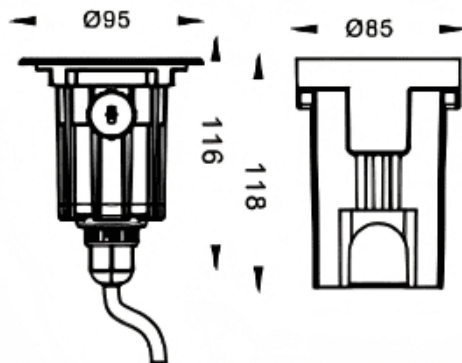

Code article	86.OI20.1321.07
Type de produit	
Catégorie	
Famille	
Sous-famille	
Pictograms	

Dimensions
Product dimensions (mm) **ø95x116mm**
Dessin technique

Produit	
Puissance système (W)	2.5
Flux lumineux utile (lm)	145
Efficacité lumineuse (lm/W)	58
Angle de faisceau	8
Durée de vie	50000h L80B10
IP	67
Équipement	ON-OFF
Température de couleur (K)	3000
Uniformité chromatique (SDCM)	SDCM3
CRI	80
IK	IK10