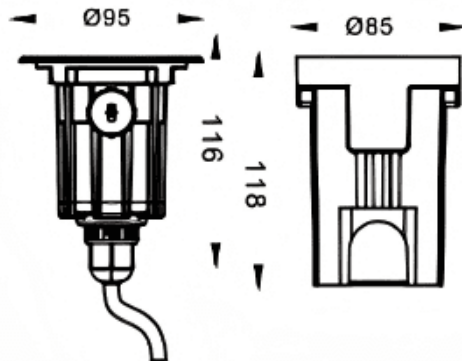

Code article	86.OI20.1351.07
Type de produit	Extérieur
Catégorie	
Famille	
Sous-famille	
Pictograms	

Dimensions

Product dimensions (mm) **ø95x116mm**

Dessin technique

Produit	
Puissance système (W)	2.5
Flux lumineux utile (lm)	145
Efficacité lumineuse (lm/W)	58
Angle de faisceau	60
Durée de vie	50000h L80B10
IP	67
Équipement	ON-OFF
Température de couleur (K)	3000
Uniformité chromatique (SDCM)	SDCM3
CRI	80
IK	IK10