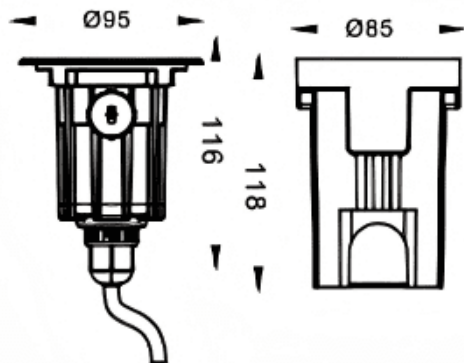

Code article	86.OI20.1351.07
Type de produit	
Catégorie	
Famille	
Sous-famille	
Pictograms	

Dimensions
Product dimensions (mm) **ø95x116mm**
Dessin technique

Produit	
Puissance système (W)	2.5
Flux lumineux utile (lm)	145
Efficacité lumineuse (lm/W)	58
Angle de faisceau	60
Durée de vie	50000h L80B10
IP	67
Équipement	ON-OFF
Température de couleur (K)	3000
Uniformité chromatique (SDCM)	SDCM3
CRI	80
IK	IK10