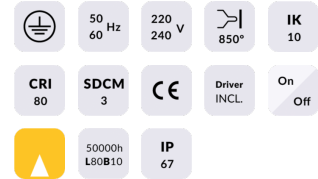

| | |
|------------------------|------------------------|
| Code article | 86.OI20.2311.07 |
| Type de produit | |
| Catégorie | |
| Famille | |
| Sous-famille | |

Pictograms**Dimensions**

Product dimensions (mm) **ø130x133mm**

Dessin technique

| | |
|--------------------------------------|----------------------|
| Produit | |
| Puissance système (W) | 5.3 |
| Flux lumineux utile (lm) | 465 |
| Efficacité lumineuse (lm/W) | 87.73 |
| Angle de faisceau | 3 |
| Durée de vie | 50000h L80B10 |
| IP | 67 |
| Équipement | ON-OFF |
| Température de couleur (K) | 3000 |
| Uniformité chromatique (SDCM) | SDCM3 |
| CRI | 80 |
| IK | IK10 |