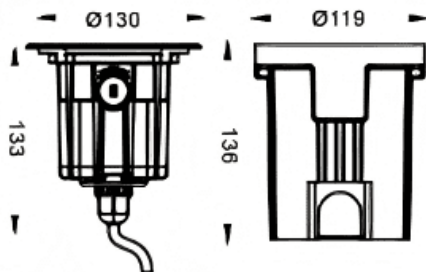

| | |
|------------------------|------------------------|
| Code article | 86.OI20.2311.07 |
| Type de produit | |
| Catégorie | |
| Famille | |
| Sous-famille | |

Pictograms**Dimensions**

Product dimensions (mm) **ø130x133mm**

Dessin technique

| | |
|--------------------------------------|----------------------|
| Produit | |
| Puissance système (W) | 5.3 |
| Flux lumineux utile (lm) | 465 |
| Efficacité lumineuse (lm/W) | 87.73 |
| Angle de faisceau | 3 |
| Durée de vie | 50000h L80B10 |
| IP | 67 |
| Équipement | ON-OFF |
| Température de couleur (K) | 3000 |
| Uniformité chromatique (SDCM) | SDCM3 |
| CRI | 80 |
| IK | IK10 |