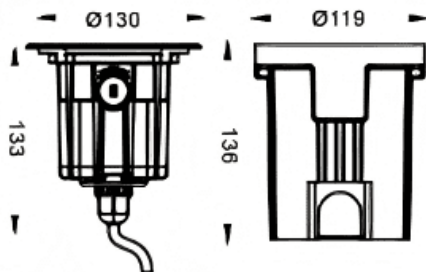

Code article	86.OI20.2321.07
Type de produit	
Catégorie	
Famille	
Sous-famille	

Pictograms**Dimensions**

Product dimensions (mm) **ø130x133mm**

Dessin technique

Produit	
Puissance système (W)	5.3
Flux lumineux utile (lm)	465
Efficacité lumineuse (lm/W)	87.73
Angle de faisceau	8
Durée de vie	50000h L80B10
IP	67
Équipement	ON-OFF
Température de couleur (K)	3000
Uniformité chromatique (SDCM)	SDCM3
CRI	80
IK	IK10