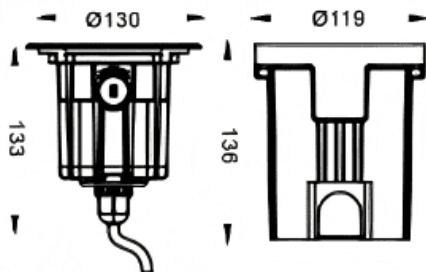

#### Dimensions

Product dimensions (mm) **ø130x133mm**

#### Dessin technique

<b>Produit</b>	
<b>Puissance système (W)</b>	<b>5.3</b>
<b>Flux lumineux utile (lm)</b>	<b>465</b>
<b>Efficacité lumineuse (lm/W)</b>	<b>87.73</b>
<b>Angle de faisceau</b>	<b>40</b>
<b>Durée de vie</b>	<b>50000h L80B10</b>
<b>IP</b>	<b>67</b>
<b>Équipement</b>	<b>ON-OFF</b>
<b>Température de couleur (K)</b>	<b>3000</b>
<b>Uniformité chromatique (SDCM)</b>	<b>SDCM3</b>
<b>CRI</b>	<b>80</b>
<b>IK</b>	<b>IK10</b>