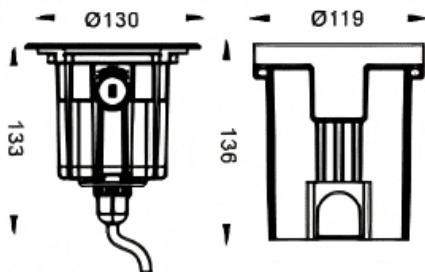

Code article	86.OI20.2341.07
Type de produit	
Catégorie	
Famille	
Sous-famille	
Pictograms	

Dimensions

Product dimensions (mm) **ø130x133mm**

Dessin technique

Produit	
Puissance système (W)	5.3
Flux lumineux utile (lm)	465
Efficacité lumineuse (lm/W)	87.73
Angle de faisceau	40
Durée de vie	50000h L80B10
IP	67
Équipement	ON-OFF
Température de couleur (K)	3000
Uniformité chromatique (SDCM)	SDCM3
CRI	80
IK	IK10