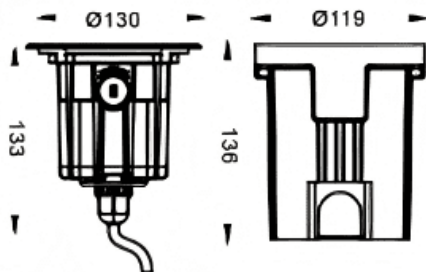

Code article	86.OI20.2351.07
Type de produit	Extérieur
Catégorie	
Famille	
Sous-famille	

Pictograms**Dimensions**

Product dimensions (mm) **ø130x133mm**

Dessin technique

Produit	
Puissance système (W)	5.3
Flux lumineux utile (lm)	465
Efficacité lumineuse (lm/W)	87.73
Angle de faisceau	60
Durée de vie	50000h L80B10
IP	67
Équipement	ON-OFF
Température de couleur (K)	3000
Uniformité chromatique (SDCM)	SDCM3
CRI	80
IK	IK10