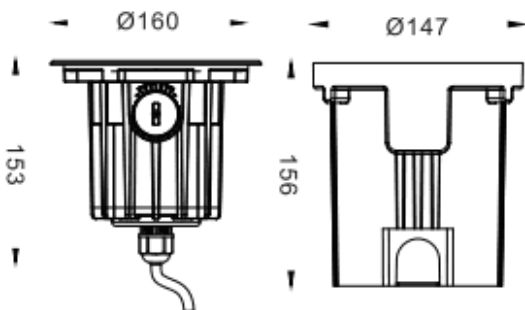

Code article	86.OI20.3321.07
Type de produit	
Catégorie	
Famille	
Sous-famille	
Pictograms	

Dimensions
Product dimensions (mm) **ø160x153mm**
Dessin technique

Produit	
Puissance système (W)	12.8
Flux lumineux utile (lm)	920
Efficacité lumineuse (lm/W)	71.90000000000006
Angle de faisceau	8
Durée de vie	50000h L80B10
IP	67
Équipement	ON-OFF
Température de couleur (K)	3000
Uniformité chromatique (SDCM)	SDCM3
CRI	80
IK	IK10