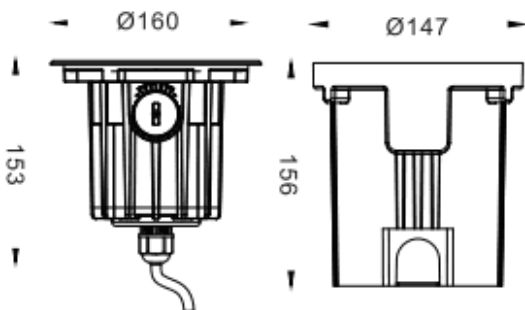

Code article	86.OI20.3321.07
Type de produit	Extérieur
Catégorie	
Famille	
Sous-famille	
Pictograms	

Dimensions

Product dimensions (mm) **ø160x153mm**

Dessin technique

Produit	
Puissance système (W)	12.8
Flux lumineux utile (lm)	920
Efficacité lumineuse (lm/W)	71.90000000000006
Angle de faisceau	8
Durée de vie	50000h L80B10
IP	67
Équipement	ON-OFF
Température de couleur (K)	3000
Uniformité chromatique (SDCM)	SDCM3
CRI	80
IK	IK10