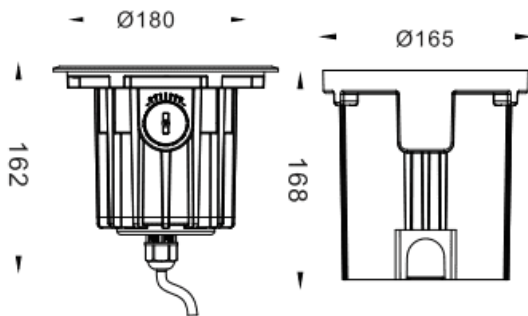

Code article	86.OI20.4311.07
Type de produit	Extérieur
Catégorie	
Famille	
Sous-famille	
Pictograms	

Dimensions
Product dimensions (mm) **ø180x162mm**
Dessin technique

Produit	
Puissance système (W)	18.2
Flux lumineux utile (lm)	1310
Efficacité lumineuse (lm/W)	71.90000000000006
Angle de faisceau	3
Durée de vie	50000h L80B10
IP	67
Équipement	ON-OFF
Température de couleur (K)	3000
Uniformité chromatique (SDCM)	SDCM3
CRI	80
IK	IK10