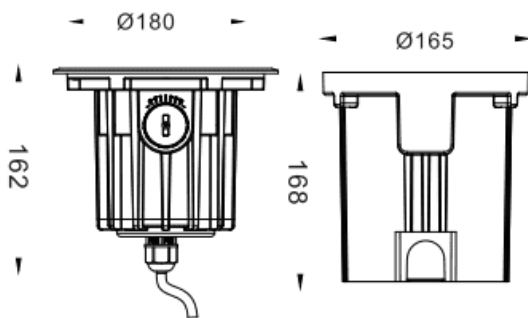

Code article	86.OI20.4321.07
Type de produit	Extérieur
Catégorie	
Famille	
Sous-famille	
Pictograms	

Dimensions
Product dimensions (mm) **ø180x162mm**
Dessin technique

Produit	
Puissance système (W)	18.2
Flux lumineux utile (lm)	1310
Efficacité lumineuse (lm/W)	71.90000000000006
Angle de faisceau	8
Durée de vie	50000h L80B10
IP	67
Équipement	ON-OFF
Température de couleur (K)	3000
Uniformité chromatique (SDCM)	SDCM3
CRI	80
IK	IK10