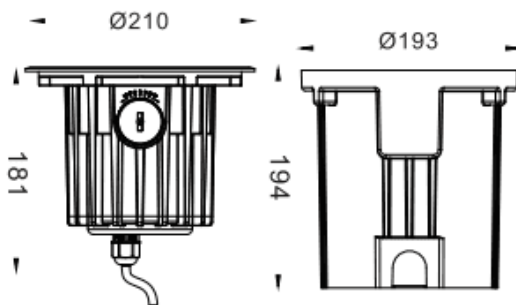

Code article	86.OI20.5321.07
Type de produit	Extérieur
Catégorie	
Famille	
Sous-famille	
Pictograms	

Dimensions
Product dimensions (mm) **ø210x181mm**
Dessin technique

Produit	
Puissance système (W)	25.8
Flux lumineux utile (lm)	1850
Efficacité lumineuse (lm/W)	71.7
Angle de faisceau	8
Durée de vie	50000h L80B10
IP	67
Équipement	ON-OFF
Température de couleur (K)	3000
Uniformité chromatique (SDCM)	SDCM3
CRI	80
IK	IK10