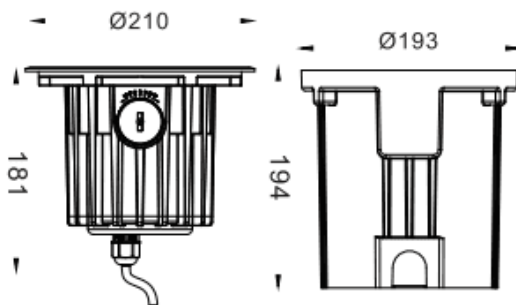

<b>Code article</b>	<b>86.OI20.5331.07</b>
<b>Type de produit</b>	<b>Extérieur</b>
<b>Catégorie</b>	
<b>Famille</b>	
<b>Sous-famille</b>	
<b>Pictograms</b>	

**Dimensions**
**Product dimensions (mm)**      **ø210x181mm**
**Dessin technique**

<b>Produit</b>	
<b>Puissance système (W)</b>	<b>25.8</b>
<b>Flux lumineux utile (lm)</b>	<b>1850</b>
<b>Efficacité lumineuse (lm/W)</b>	<b>71.7</b>
<b>Angle de faisceau</b>	<b>25</b>
<b>Durée de vie</b>	<b>50000h L80B10</b>
<b>IP</b>	<b>67</b>
<b>Équipement</b>	<b>ON-OFF</b>
<b>Température de couleur (K)</b>	<b>3000</b>
<b>Uniformité chromatique (SDCM)</b>	<b>SDCM3</b>
<b>CRI</b>	<b>80</b>
<b>IK</b>	<b>IK10</b>