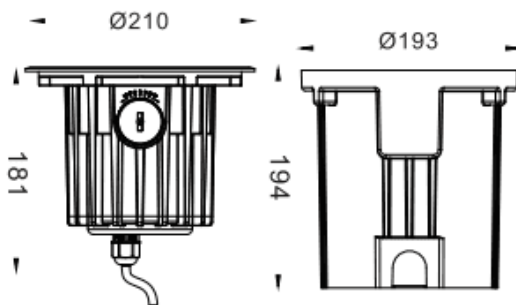

Code article	86.OI20.5331.07
Type de produit	
Catégorie	
Famille	
Sous-famille	
Pictograms	

Dimensions
Product dimensions (mm) **ø210x181mm**
Dessin technique

Produit	
Puissance système (W)	25.8
Flux lumineux utile (lm)	1850
Efficacité lumineuse (lm/W)	71.7
Angle de faisceau	25
Durée de vie	50000h L80B10
IP	67
Équipement	ON-OFF
Température de couleur (K)	3000
Uniformité chromatique (SDCM)	SDCM3
CRI	80
IK	IK10