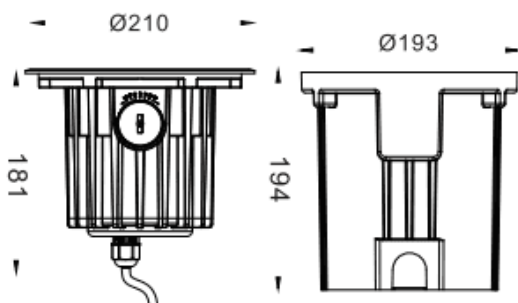

| | |
|------------------------|------------------------|
| Code article | 86.OI20.5341.07 |
| Type de produit | |
| Catégorie | |
| Famille | |
| Sous-famille | |
| Pictograms | |

Dimensions

Product dimensions (mm) **ø210x181mm**

Dessin technique

| | |
|--------------------------------------|----------------------|
| Produit | |
| Puissance système (W) | 25.8 |
| Flux lumineux utile (lm) | 1850 |
| Efficacité lumineuse (lm/W) | 71.7 |
| Angle de faisceau | 40 |
| Durée de vie | 50000h L80B10 |
| IP | 67 |
| Équipement | ON-OFF |
| Température de couleur (K) | 3000 |
| Uniformité chromatique (SDCM) | SDCM3 |
| CRI | 80 |
| IK | IK10 |