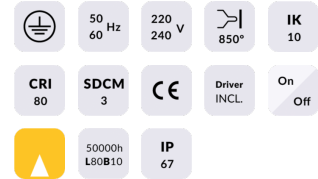

<b>Code article</b>	<b>86.OI20.6321.07</b>
<b>Type de produit</b>	
<b>Catégorie</b>	
<b>Famille</b>	
<b>Sous-famille</b>	

**Pictograms****Dimensions**

**Product dimensions (mm)**      **ø250x190mm**

**Dessin technique**

<b>Produit</b>	
<b>Puissance système (W)</b>	<b>37.6</b>
<b>Flux lumineux utile (lm)</b>	<b>2800</b>
<b>Efficacité lumineuse (lm/W)</b>	<b>74.5</b>
<b>Angle de faisceau</b>	<b>8</b>
<b>Durée de vie</b>	<b>50000h L80B10</b>
<b>IP</b>	<b>67</b>
<b>Équipement</b>	<b>ON-OFF</b>
<b>Température de couleur (K)</b>	<b>3000</b>
<b>Uniformité chromatique (SDCM)</b>	<b>SDCM3</b>
<b>CRI</b>	<b>80</b>
<b>IK</b>	<b>IK10</b>