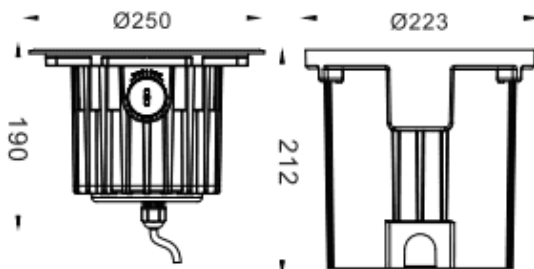

Code article	86.OI20.6331.07
Type de produit	Extérieur
Catégorie	
Famille	
Sous-famille	
Pictograms	

Dimensions

Product dimensions (mm) **ø250x190mm**

Dessin technique

Produit	
Puissance système (W)	37.6
Flux lumineux utile (lm)	2800
Efficacité lumineuse (lm/W)	74.5
Angle de faisceau	25
Durée de vie	50000h L80B10
IP	67
Équipement	ON-OFF
Température de couleur (K)	3000
Uniformité chromatique (SDCM)	SDCM3
CRI	80
IK	IK10