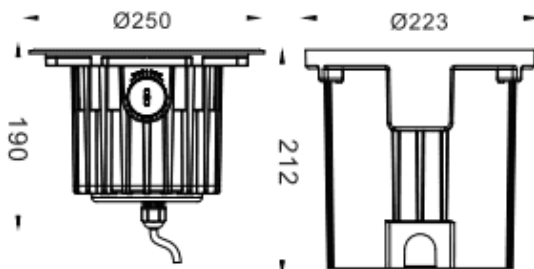

### Dimensions

**Product dimensions (mm)** **ø250x190mm**

### Dessin technique

<b>Produit</b>	
<b>Puissance système (W)</b>	<b>37.6</b>
<b>Flux lumineux utile (lm)</b>	<b>2800</b>
<b>Efficacité lumineuse (lm/W)</b>	<b>74.5</b>
<b>Angle de faisceau</b>	<b>40</b>
<b>Durée de vie</b>	<b>50000h L80B10</b>
<b>IP</b>	<b>67</b>
<b>Équipement</b>	<b>ON-OFF</b>
<b>Température de couleur (K)</b>	<b>3000</b>
<b>Uniformité chromatique (SDCM)</b>	<b>SDCM3</b>
<b>CRI</b>	<b>80</b>
<b>IK</b>	<b>IK10</b>