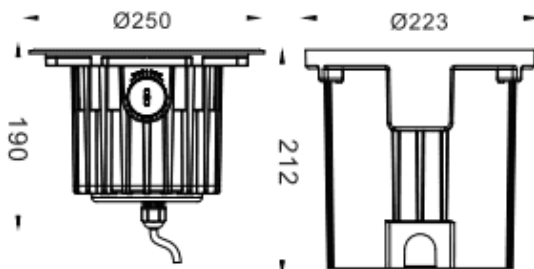

Code article	86.OI20.6351.07
Type de produit	
Catégorie	
Famille	
Sous-famille	
Pictograms	

Dimensions

Product dimensions (mm) **ø250x190mm**

Dessin technique

Produit	
Puissance système (W)	37.6
Flux lumineux utile (lm)	2800
Efficacité lumineuse (lm/W)	74.5
Angle de faisceau	60
Durée de vie	50000h L80B10
IP	67
Équipement	ON-OFF
Température de couleur (K)	3000
Uniformité chromatique (SDCM)	SDCM3
CRI	80
IK	IK10