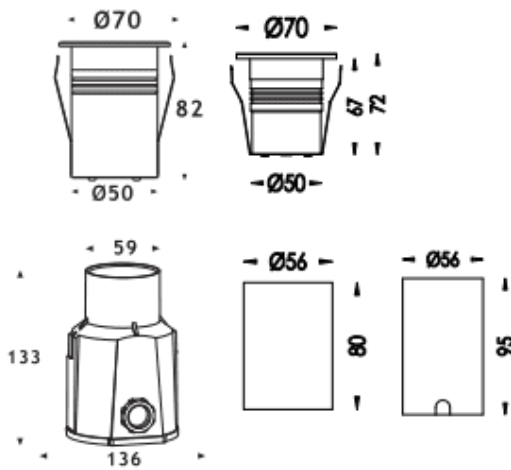

Code article	86.OIN1.1311.07
Type de produit	Extérieur
Catégorie	
Famille	
Sous-famille	
Pictograms	

Dimensions

Product dimensions (mm) **ø70x82mm**

Dessin technique

Distribution photométrique

Produit	
Puissance système (W)	5
Flux lumineux utile (lm)	508
Efficacité lumineuse (lm/W)	101
Angle de faisceau	15
Durée de vie	50000h L80B10
IP	67
Équipement	ON-OFF
Température de couleur (K)	3000
Uniformité chromatique (SDCM)	SDCM3
CRI	80
IK	IK09