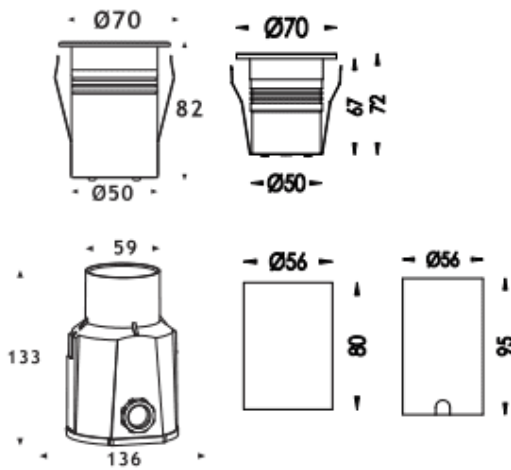

Code article	86.OIN1.1311.07
Type de produit	
Catégorie	
Famille	
Sous-famille	

Pictograms**Dimensions**

Product dimensions (mm) **ø70x82mm**

Dessin technique

Produit	
Puissance système (W)	5
Flux lumineux utile (lm)	508
Efficacité lumineuse (lm/W)	101
Angle de faisceau	15
Durée de vie	50000h L80B10
IP	67
Équipement	ON-OFF
Température de couleur (K)	3000
Uniformité chromatique (SDCM)	SDCM3
CRI	80
IK	IK09