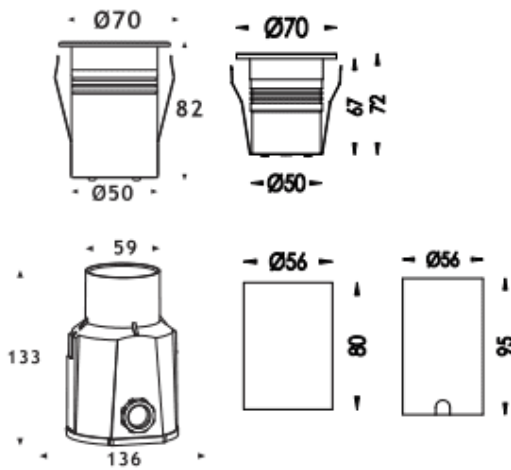

<b>Code article</b>	<b>86.OIN1.1321.07</b>
<b>Type de produit</b>	
<b>Catégorie</b>	
<b>Famille</b>	
<b>Sous-famille</b>	

**Pictograms****Dimensions**

**Product dimensions (mm)** **ø70x82mm**

**Dessin technique**

<b>Produit</b>	
<b>Puissance système (W)</b>	<b>5</b>
<b>Flux lumineux utile (lm)</b>	<b>508</b>
<b>Efficacité lumineuse (lm/W)</b>	<b>101</b>
<b>Angle de faisceau</b>	<b>24</b>
<b>Durée de vie</b>	<b>50000h L80B10</b>
<b>IP</b>	<b>67</b>
<b>Équipement</b>	<b>ON-OFF</b>
<b>Température de couleur (K)</b>	<b>3000</b>
<b>Uniformité chromatique (SDCM)</b>	<b>SDCM3</b>
<b>CRI</b>	<b>80</b>
<b>IK</b>	<b>IK09</b>