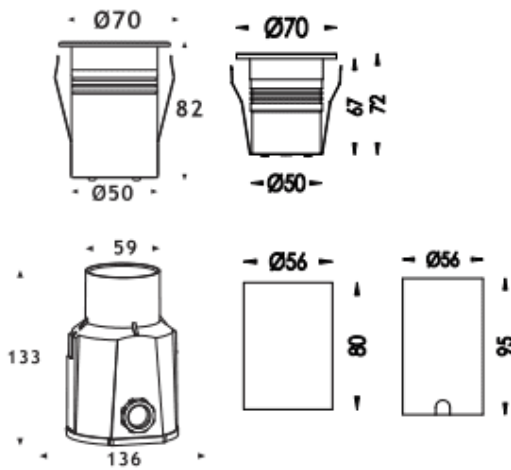

Code article	86.OIN1.1331.07
Type de produit	
Catégorie	
Famille	
Sous-famille	

Pictograms**Dimensions**

Product dimensions (mm) **ø70x82mm**

Dessin technique

Produit	
Puissance système (W)	5
Flux lumineux utile (lm)	508
Efficacité lumineuse (lm/W)	101
Angle de faisceau	36
Durée de vie	50000h L80B10
IP	67
Équipement	ON-OFF
Température de couleur (K)	3000
Uniformité chromatique (SDCM)	SDCM3
CRI	80
IK	IK09