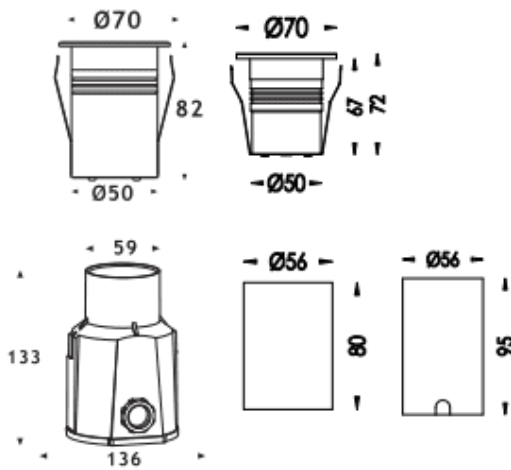

|                        |                        |
|------------------------|------------------------|
| <b>Code article</b>    | <b>86.OIN1.1331.07</b> |
| <b>Type de produit</b> | <b>Extérieur</b>       |
| <b>Catégorie</b>       |                        |
| <b>Famille</b>         |                        |
| <b>Sous-famille</b>    |                        |
| <b>Pictograms</b>      |                        |

### Dimensions

**Product dimensions (mm)** **ø70x82mm**

### Dessin technique

### Distribution photométrique

|                                      |                      |
|--------------------------------------|----------------------|
| <b>Produit</b>                       |                      |
| <b>Puissance système (W)</b>         | <b>5</b>             |
| <b>Flux lumineux utile (lm)</b>      | <b>508</b>           |
| <b>Efficacité lumineuse (lm/W)</b>   | <b>101</b>           |
| <b>Angle de faisceau</b>             | <b>36</b>            |
| <b>Durée de vie</b>                  | <b>50000h L80B10</b> |
| <b>IP</b>                            | <b>67</b>            |
| <b>Équipement</b>                    | <b>ON-OFF</b>        |
| <b>Température de couleur (K)</b>    | <b>3000</b>          |
| <b>Uniformité chromatique (SDCM)</b> | <b>SDCM3</b>         |
| <b>CRI</b>                           | <b>80</b>            |
| <b>IK</b>                            | <b>IK09</b>          |