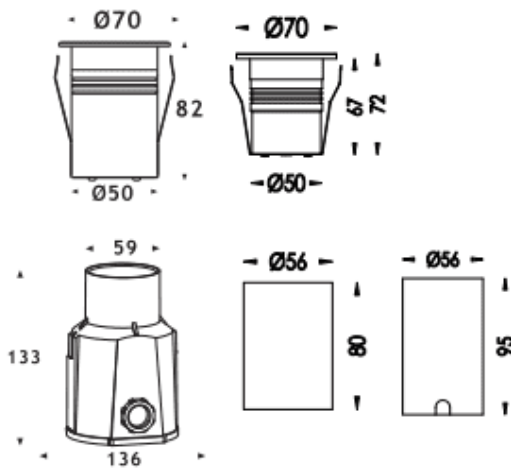

<b>Code article</b>	<b>86.OIN1.1341.07</b>
<b>Type de produit</b>	
<b>Catégorie</b>	
<b>Famille</b>	
<b>Sous-famille</b>	

**Pictograms****Dimensions**

**Product dimensions (mm)** **ø70x82mm**

**Dessin technique**

<b>Produit</b>	
<b>Puissance système (W)</b>	<b>5</b>
<b>Flux lumineux utile (lm)</b>	<b>508</b>
<b>Efficacité lumineuse (lm/W)</b>	<b>101</b>
<b>Angle de faisceau</b>	<b>60</b>
<b>Durée de vie</b>	<b>50000h L80B10</b>
<b>IP</b>	<b>67</b>
<b>Équipement</b>	<b>ON-OFF</b>
<b>Température de couleur (K)</b>	<b>3000</b>
<b>Uniformité chromatique (SDCM)</b>	<b>SDCM3</b>
<b>CRI</b>	<b>80</b>
<b>IK</b>	<b>IK09</b>