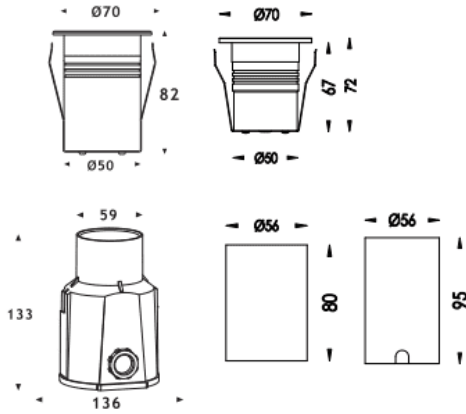

Code article	86.OIN1.2311.07
Type de produit	
Catégorie	
Famille	
Sous-famille	

Pictograms**Dimensions**

Product dimensions (mm)	70x70x82mm
--------------------------------	-------------------

Dessin technique

Produit	
Puissance système (W)	5
Flux lumineux utile (lm)	508
Efficacité lumineuse (lm/W)	101
Angle de faisceau	15
Durée de vie	50000h L80B10
IP	67
Équipement	ON-OFF
Température de couleur (K)	3000
Uniformité chromatique (SDCM)	SDCM3
CRI	80
IK	IK09