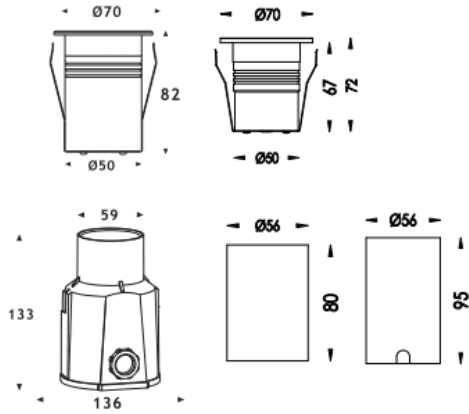

Code article	86.OIN1.2311.07
Type de produit	Extérieur
Catégorie	
Famille	
Sous-famille	
Pictograms	

Dimensions

Product dimensions (mm) **70x70x82mm**

Dessin technique

Distribution photométrique

Produit	
Puissance système (W)	5
Flux lumineux utile (lm)	508
Efficacité lumineuse (lm/W)	101
Angle de faisceau	15
Durée de vie	50000h L80B10
IP	67
Équipement	ON-OFF
Température de couleur (K)	3000
Uniformité chromatique (SDCM)	SDCM3
CRI	80
IK	IK09