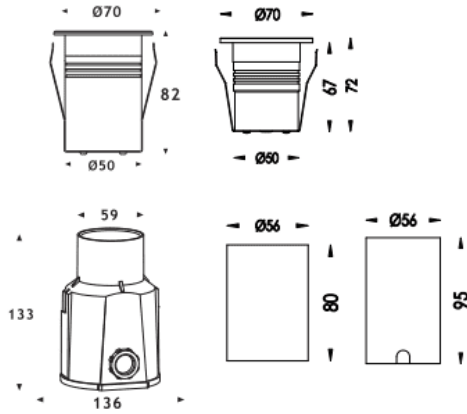

<b>Code article</b>	<b>86.OIN1.2321.07</b>
<b>Type de produit</b>	
<b>Catégorie</b>	
<b>Famille</b>	
<b>Sous-famille</b>	

**Pictograms****Dimensions**

<b>Product dimensions (mm)</b>	<b>70x70x82mm</b>
--------------------------------	-------------------

**Dessin technique**

<b>Produit</b>	
<b>Puissance système (W)</b>	<b>5</b>
<b>Flux lumineux utile (lm)</b>	<b>508</b>
<b>Efficacité lumineuse (lm/W)</b>	<b>101</b>
<b>Angle de faisceau</b>	<b>24</b>
<b>Durée de vie</b>	<b>50000h L80B10</b>
<b>IP</b>	<b>67</b>
<b>Équipement</b>	<b>ON-OFF</b>
<b>Température de couleur (K)</b>	<b>3000</b>
<b>Uniformité chromatique (SDCM)</b>	<b>SDCM3</b>
<b>CRI</b>	<b>80</b>
<b>IK</b>	<b>IK09</b>