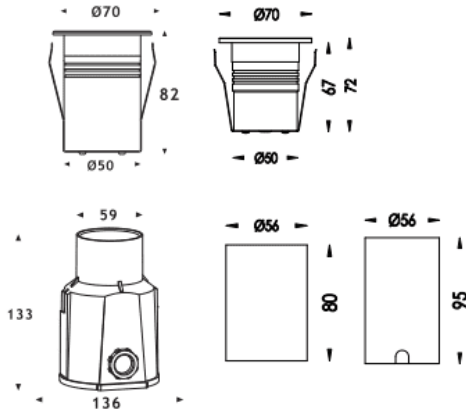

Code article	86.OIN1.2331.07
Type de produit	
Catégorie	
Famille	
Sous-famille	
Pictograms	

Dimensions

Product dimensions (mm) 70x70x82mm

Dessin technique

Distribution photométrique

Produit	
Puissance système (W)	5
Flux lumineux utile (lm)	508
Efficacité lumineuse (lm/W)	101
Angle de faisceau	36
Durée de vie	50000h L80B10
IP	67
Équipement	ON-OFF
Température de couleur (K)	3000
Uniformité chromatique (SDCM)	SDCM3
CRI	80
IK	IK09