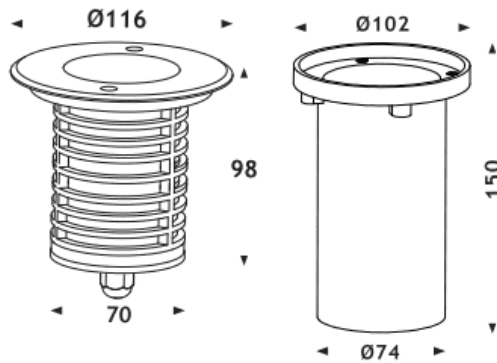

Code article	86.OIN3.1311.07
Type de produit	
Catégorie	
Famille	
Sous-famille	

Pictograms**Dimensions**

Product dimensions (mm) **ø116x98mm**

Dessin technique

Produit	
Puissance système (W)	13
Flux lumineux utile (lm)	1325
Efficacité lumineuse (lm/W)	101
Angle de faisceau	15
Durée de vie	50000h L80B10
IP	67
Équipement	ON-OFF
Température de couleur (K)	3000
Uniformité chromatique (SDCM)	SDCM3
CRI	80
IK	IK09