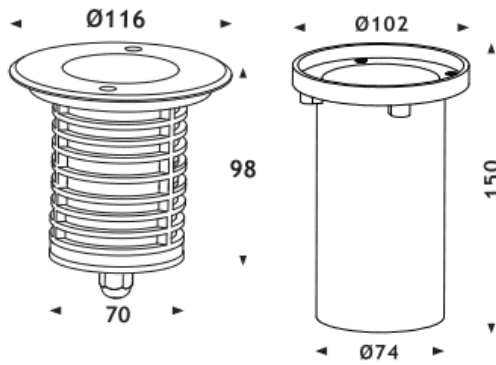

<b>Code article</b>	<b>86.OIN3.1311.07</b>
<b>Type de produit</b>	<b>Extérieur</b>
<b>Catégorie</b>	
<b>Famille</b>	
<b>Sous-famille</b>	

**Pictograms****Dimensions**

**Product dimensions (mm)** **ø116x98mm**

**Dessin technique**

<b>Produit</b>	
<b>Puissance système (W)</b>	<b>13</b>
<b>Flux lumineux utile (lm)</b>	<b>1325</b>
<b>Efficacité lumineuse (lm/W)</b>	<b>101</b>
<b>Angle de faisceau</b>	<b>15</b>
<b>Durée de vie</b>	<b>50000h L80B10</b>
<b>IP</b>	<b>67</b>
<b>Équipement</b>	<b>ON-OFF</b>
<b>Température de couleur (K)</b>	<b>3000</b>
<b>Uniformité chromatique (SDCM)</b>	<b>SDCM3</b>
<b>CRI</b>	<b>80</b>
<b>IK</b>	<b>IK09</b>