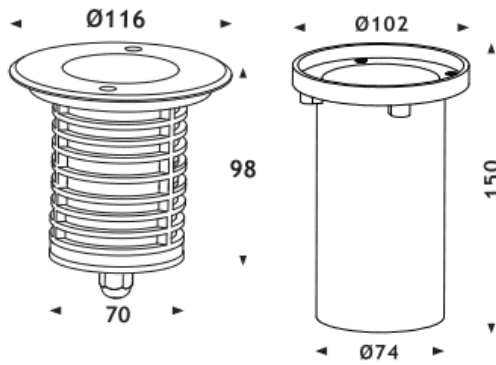

<b>Code article</b>	<b>86.OIN3.1321.07</b>
<b>Type de produit</b>	
<b>Catégorie</b>	
<b>Famille</b>	
<b>Sous-famille</b>	

**Pictograms****Dimensions**

**Product dimensions (mm)** **ø116x98mm**

**Dessin technique**

<b>Produit</b>	
<b>Puissance système (W)</b>	<b>13</b>
<b>Flux lumineux utile (lm)</b>	<b>1325</b>
<b>Efficacité lumineuse (lm/W)</b>	<b>101</b>
<b>Angle de faisceau</b>	<b>24</b>
<b>Durée de vie</b>	<b>50000h L80B10</b>
<b>IP</b>	<b>67</b>
<b>Équipement</b>	<b>ON-OFF</b>
<b>Température de couleur (K)</b>	<b>3000</b>
<b>Uniformité chromatique (SDCM)</b>	<b>SDCM3</b>
<b>CRI</b>	<b>80</b>
<b>IK</b>	<b>IK09</b>